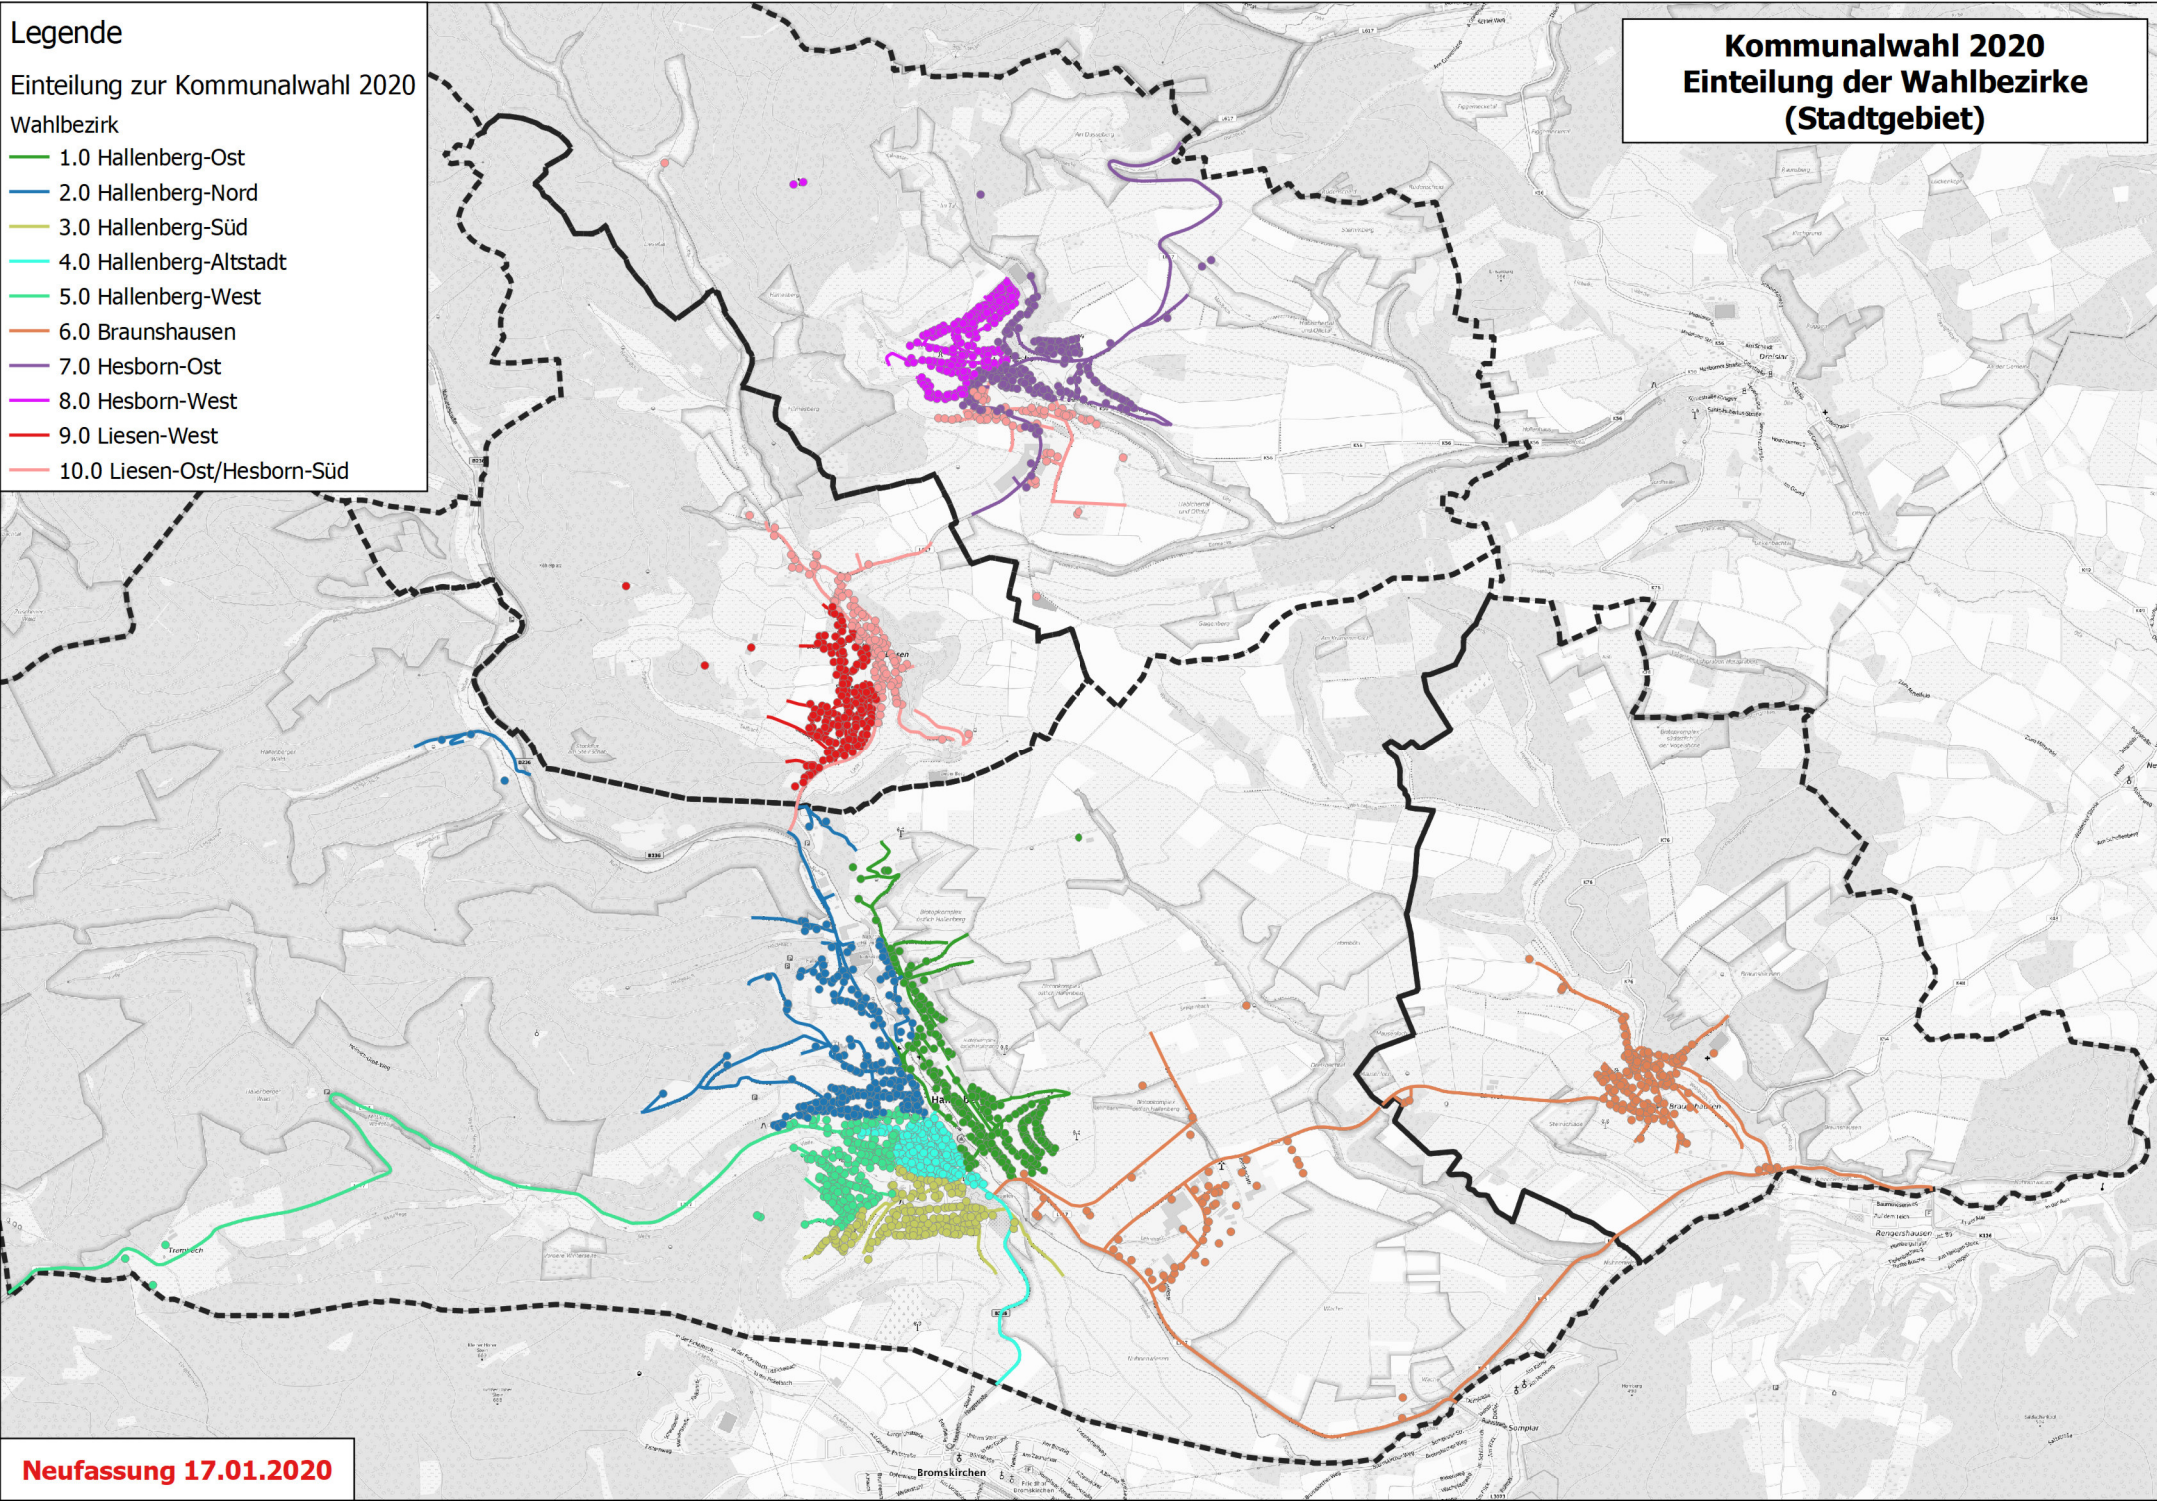

## Einteilung zur Kommunalwahl 2020

# Kommunalwahl 2020 Einteilung der Wahlbezirke (Stadtgebiet)

**Neufassung 17.01.2020**

# Legende

Einteilung zur Kommunalwahl 2020

Wahlbezirk

- 1.0 Hallenberg-Ost
- 2.0 Hallenberg-Nord
- 3.0 Hallenberg-Süd
- 4.0 Hallenberg-Altstadt
- 5.0 Hallenberg-West
- 6.0 Braunshausen
- 7.0 Hesborn-Ost
- 8.0 Hesborn-West
- 9.0 Liesen-West
- 10.0 Liesen-Ost/Hesborn-Süd

**Kommunalwahl 2020  
Einteilung der Wahlbezirke  
(Kernstadt)**